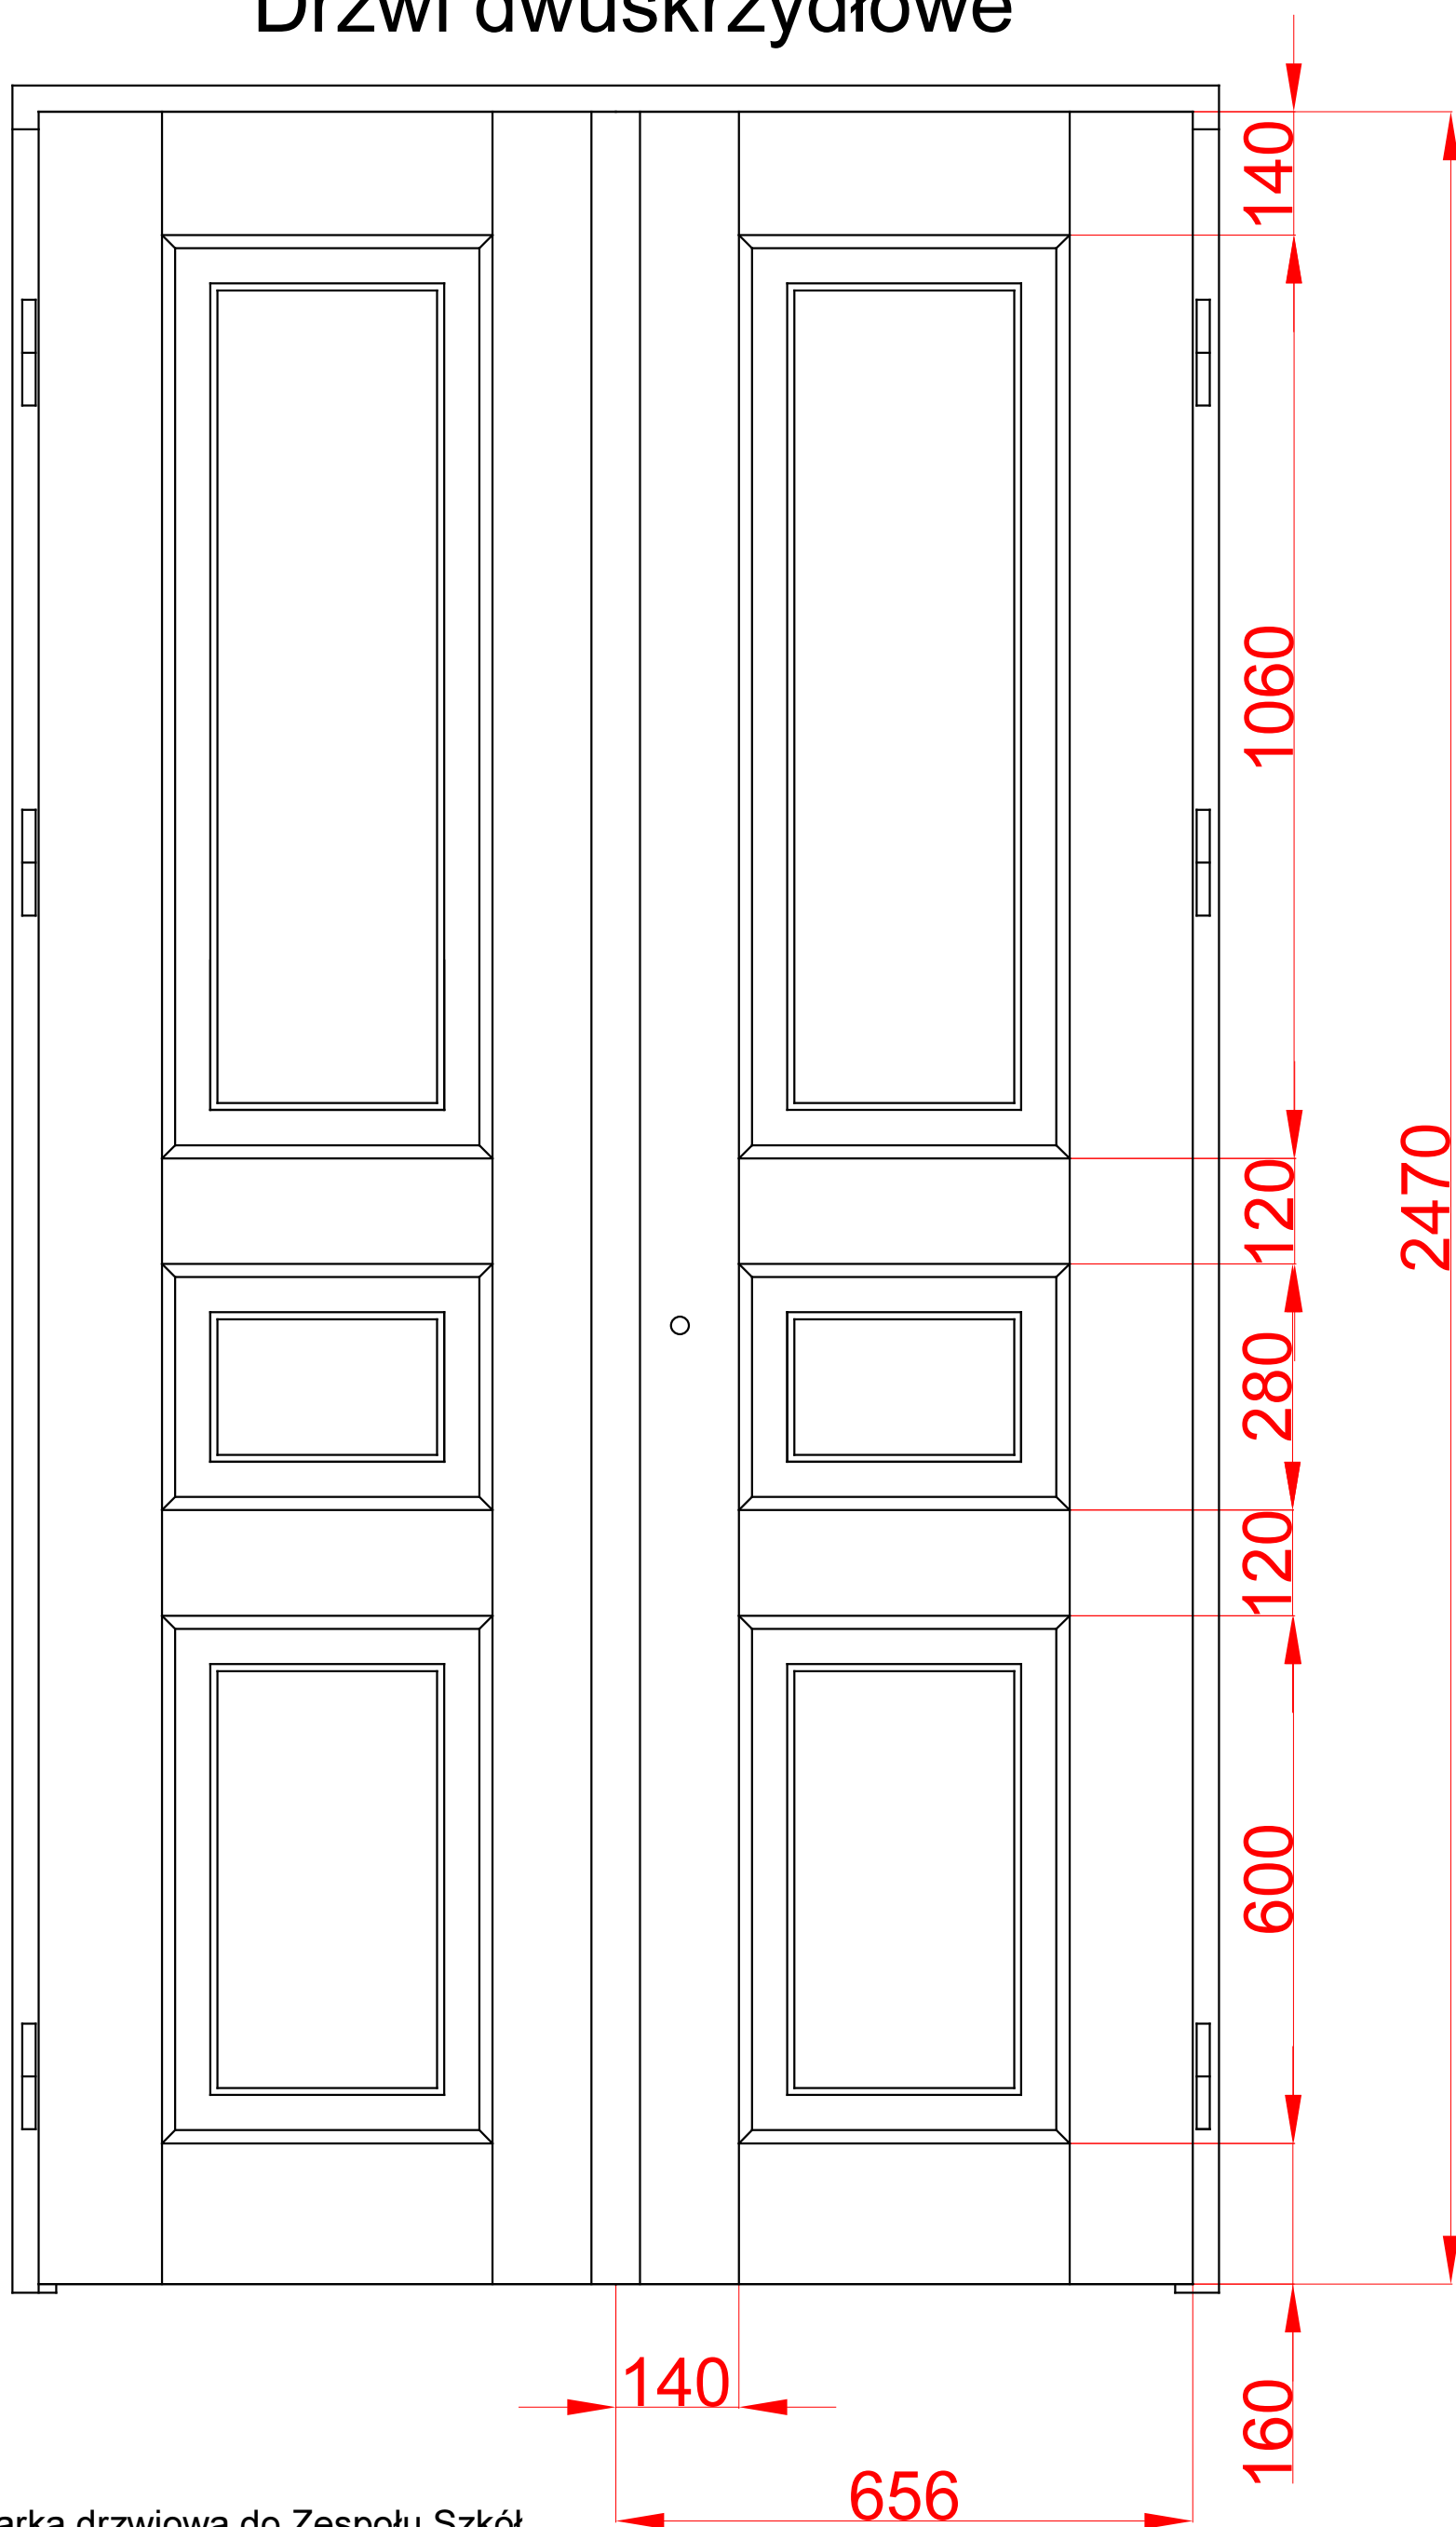

# Drzwi dwuskrzydłowe

Stolarka drzwiowa do Zespołu Szkół  
im. Adama Naruszewicza w Janowie Podlaskim